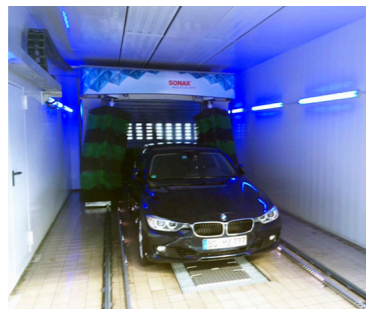

AstruPanel CLEAN, Vaskehall