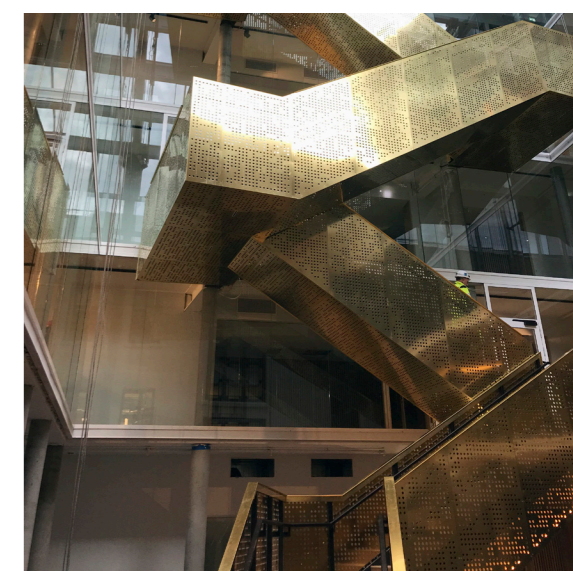

#### Plater

0,5-5,0 x 1000 x 2000 mm 1/2 H

Kobbertak kraftstasjon, Rånäsöfoss

TECU Gold, Segne Rådhus

RheinZink prePatina Bluegrey, Løren Stasjon

Messingtrapp, Øvre Vollgate Oslo